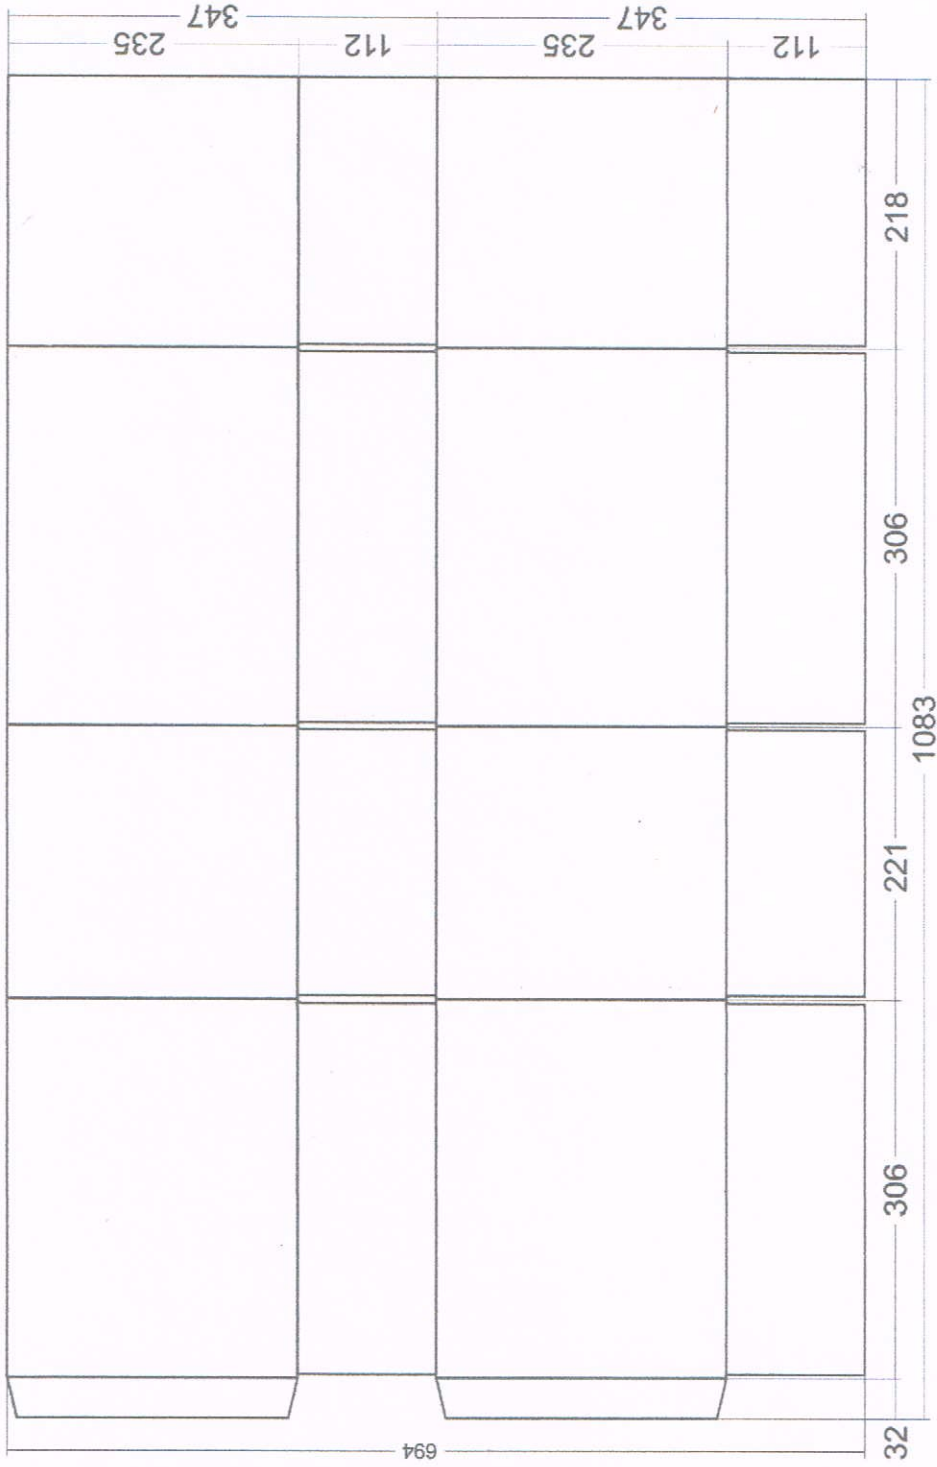

เอกสารตัวอย่าง

พจนานุกรม
บรรณานุกรม

เปลือกบรรจุภัณฑ์ บรรจุกระดาษ 70 GSM

เปลือกบรรจุภัณฑ์ บรรจุกระดาษ 80 GSM

ตัวกล่องบรรจุ 70 GSM

ขนาด (ย) 306 มม. X (ก) 221 มม. (ส) 235 มม.

ตัวกล่องบรรจุ 80 GSM

ขนาด (ย) 306 มม. X (ก) 221 มม. (ส) 248 มม.

ฝาปกห้อง

ขนาด (ย) 231 มม. X (ท) 316 มม. (ส) 76 มม.