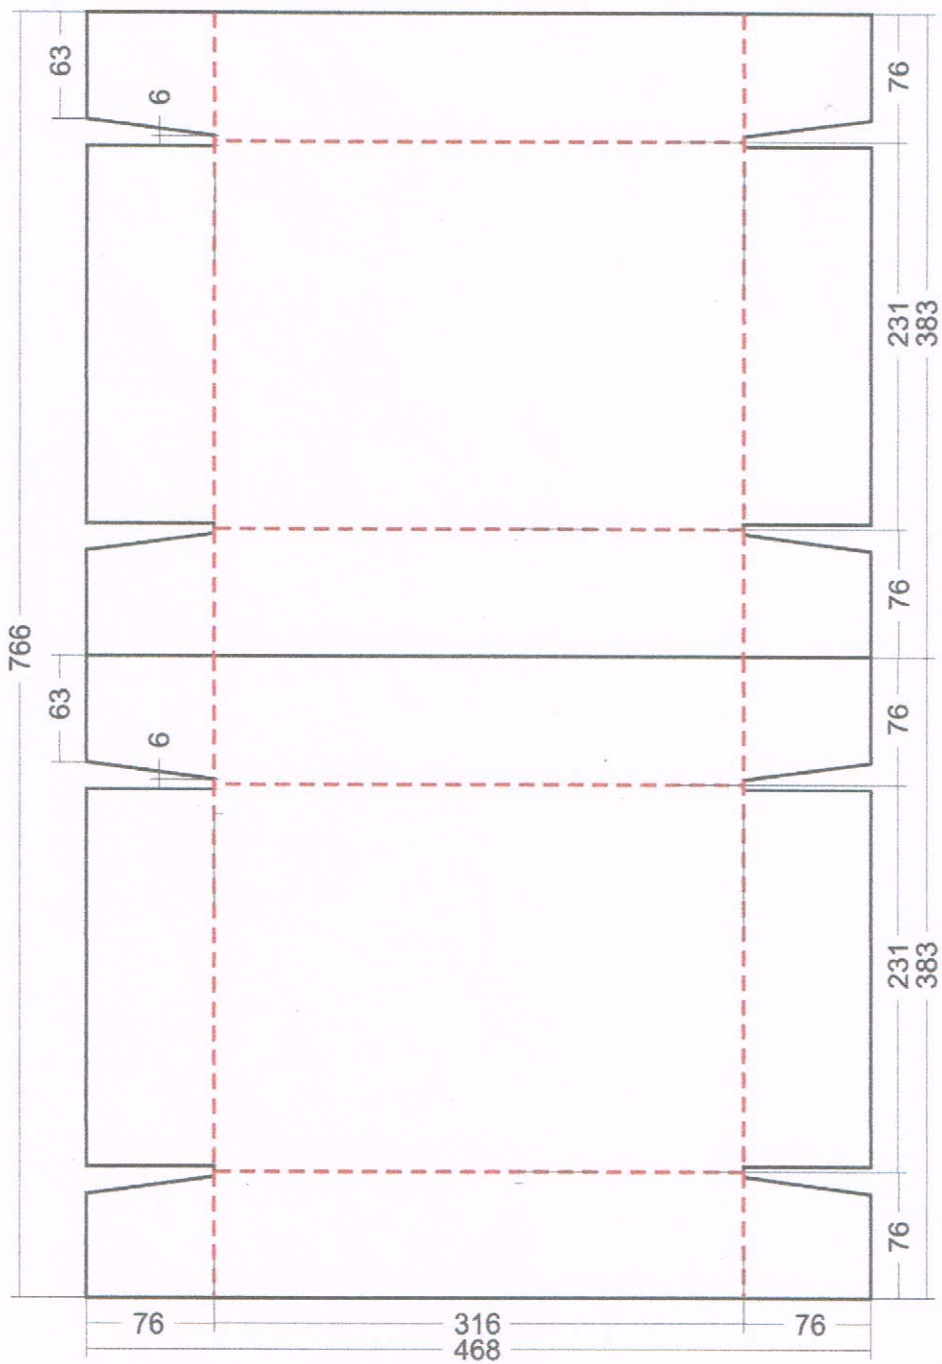

เอกสารตัวอย่าง

พจนานุกรม
บรรณานุกรม

เปลือกบรรจุภัณฑ์ บรรจุกระดาษ 70 GSM

เปลือกบรรจุภัณฑ์ บรรจุกระดาษ 80 GSM

ตัวกล่องบรรจุ 70 GSM

ขนาด (ย) 306 มม. X (ก) 221 มม. (ส) 235 มม.

ตัวกล่องบรรจุ 80 GSM

ขนาด (ย) 306 มม. X (ก) 221 มม. (ส) 248 มม.

ฝาปกห้อง

ขนาด (ย) 231 มม. X (ท) 316 มม. (ส) 76 มม.