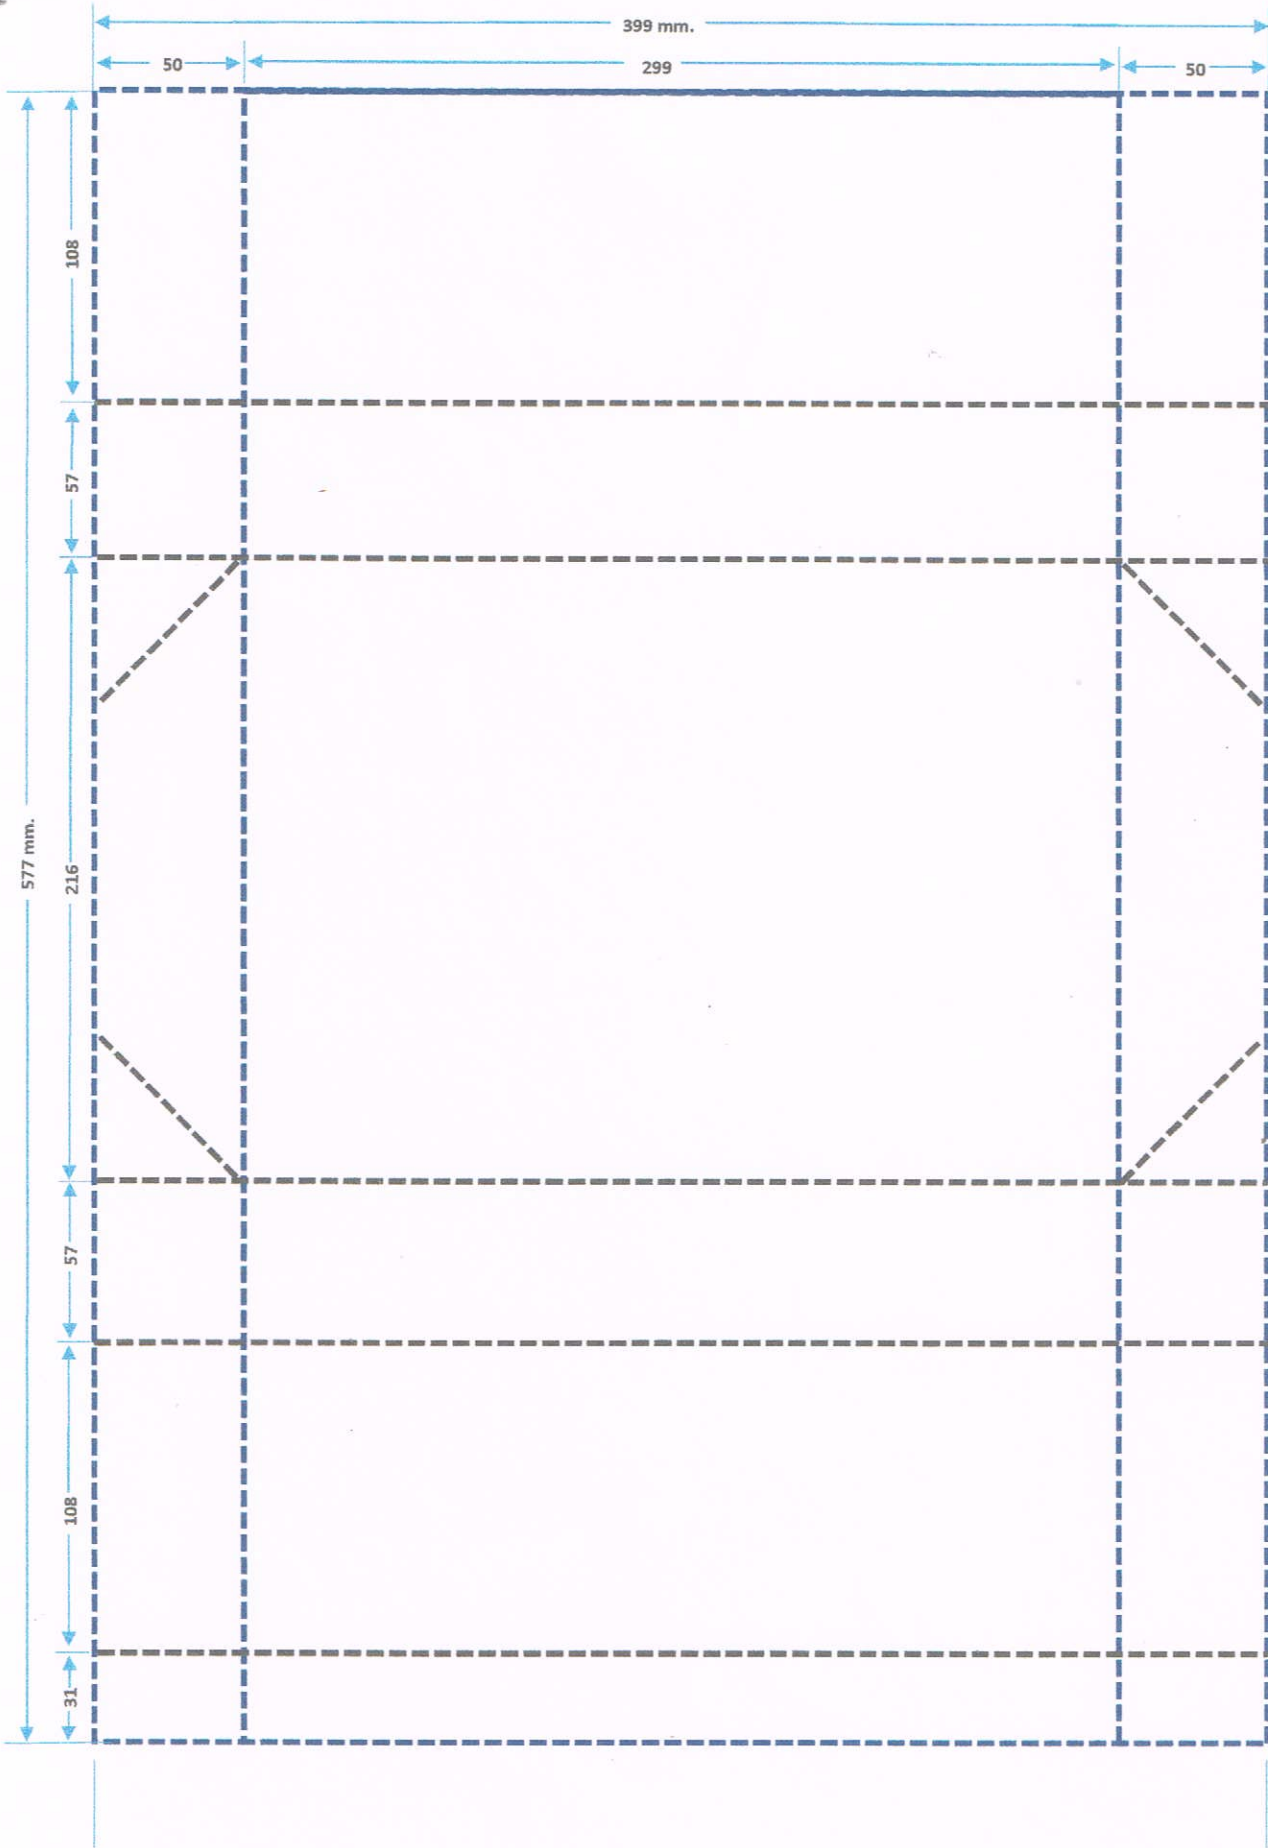

เอกสารตัวอย่าง

พจนานุกรม
บรรณานุกรม

เปลือกบรรจุภัณฑ์ บรรจุกระดาษ 70 GSM

เปลือกบรรจุภัณฑ์ บรรจุกระดาษ 80 GSM

ตัวกล่องบรรจุ 70 GSM

ขนาด (ย) 306 มม. X (ก) 221 มม. (ส) 235 มม.

ตัวกล่องบรรจุ 80 GSM

ขนาด (ย) 306 มม. X (ก) 221 มม. (ส) 248 มม.

ฝาปกห้อง

ขนาด (ย) 231 มม. X (ท) 316 มม. (ส) 76 มม.