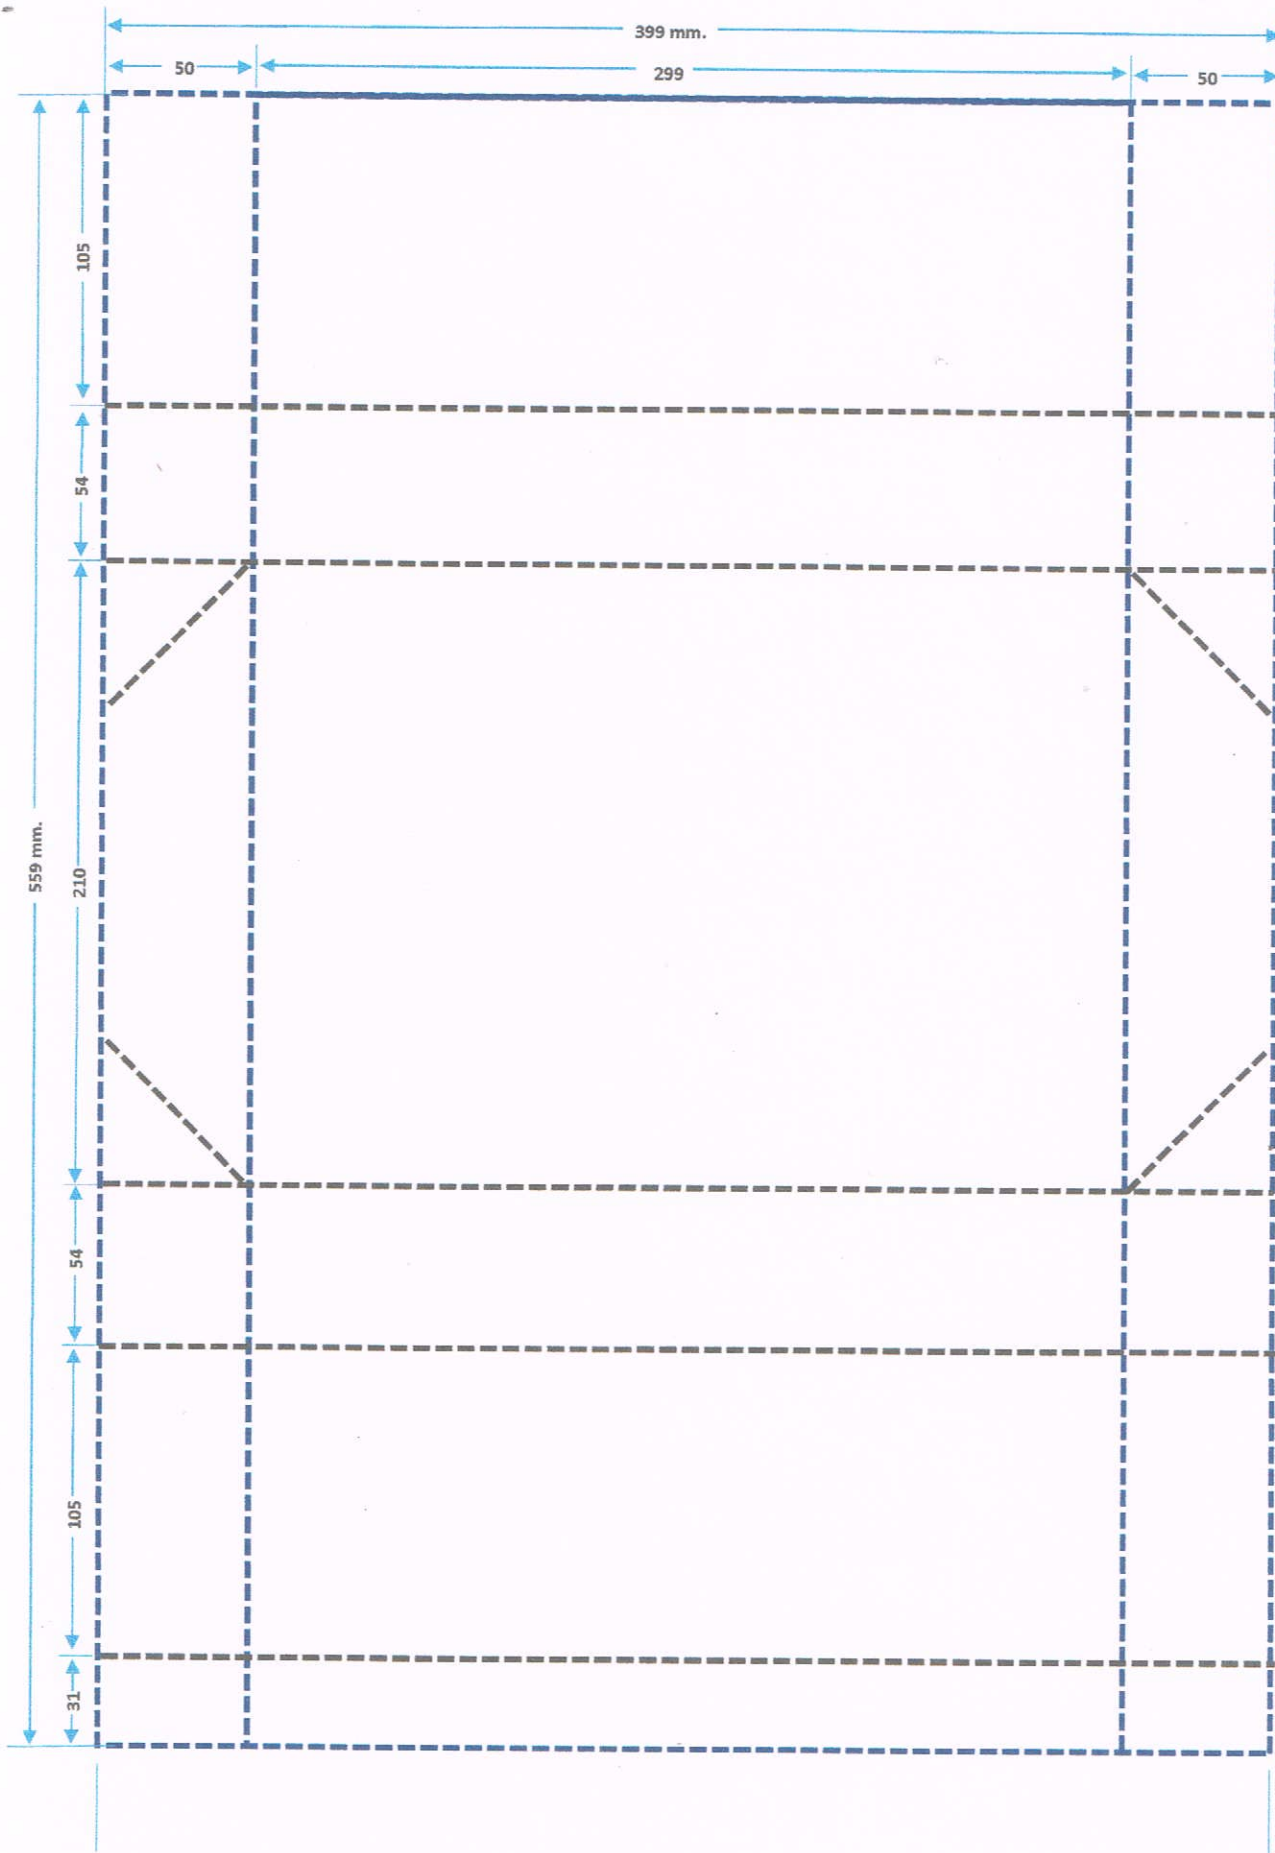

เอกสารตัวอย่าง

พจนานุกรม
บรรณานุกรม

เปลือกบรรจุภัณฑ์ บรรจุกระดาษ 70 GSM

เปลือกบรรจุภัณฑ์ บรรจุกระดาษ 80 GSM

ตัวกล่องบรรจุ 70 GSM

ขนาด (ย) 306 มม. X (ก) 221 มม. (ส) 235 มม.

ตัวกล่องบรรจุ 80 GSM

ขนาด (ย) 306 มม. X (ก) 221 มม. (ส) 248 มม.

ฝาปกห้อง

ขนาด (ย) 231 มม. X (ท) 316 มม. (ส) 76 มม.