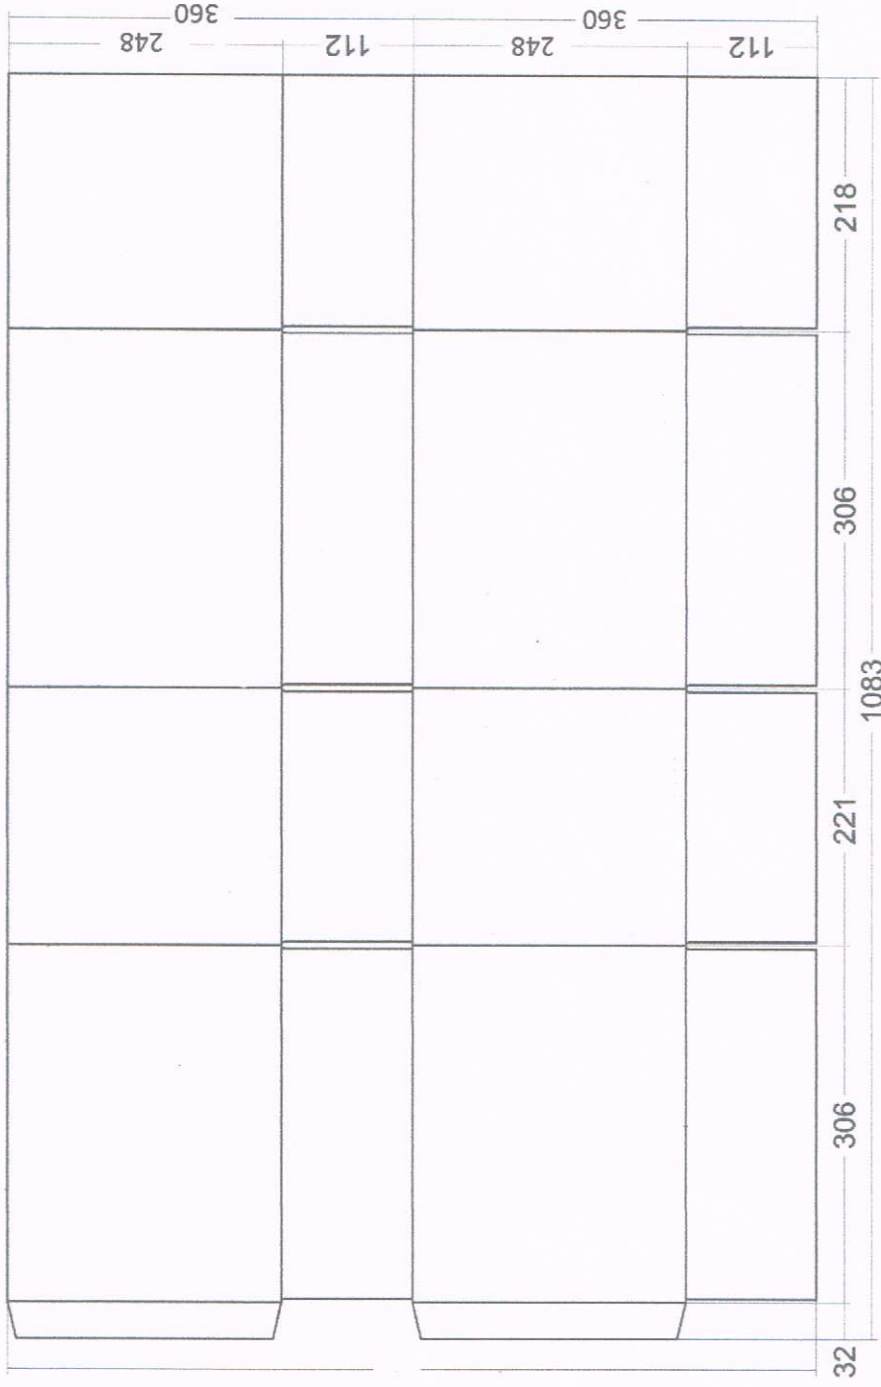

เอกสารตัวอย่าง

พจนานุกรม
บรรณานุกรม

เปลือกบรรจุภัณฑ์ บรรจุกระดาษ 70 GSM

เปลือกบรรจุภัณฑ์ บรรจุกระดาษ 80 GSM

ตัวกล่องบรรจุ 70 GSM

ขนาด (ย) 306 มม. X (ก) 221 มม. (ส) 235 มม.

ตัวกล่องบรรจุ 80 GSM

ขนาด (ย) 306 มม. X (ก) 221 มม. (ส) 248 มม.

ฝาปกห้อง

ขนาด (ย) 231 มม. X (ท) 316 มม. (ส) 76 มม.